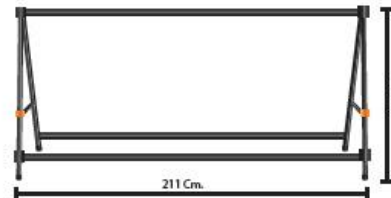

โครวอลูมิเนียมสีดำ โครวกร A น้ำหนักรวม 10 KG