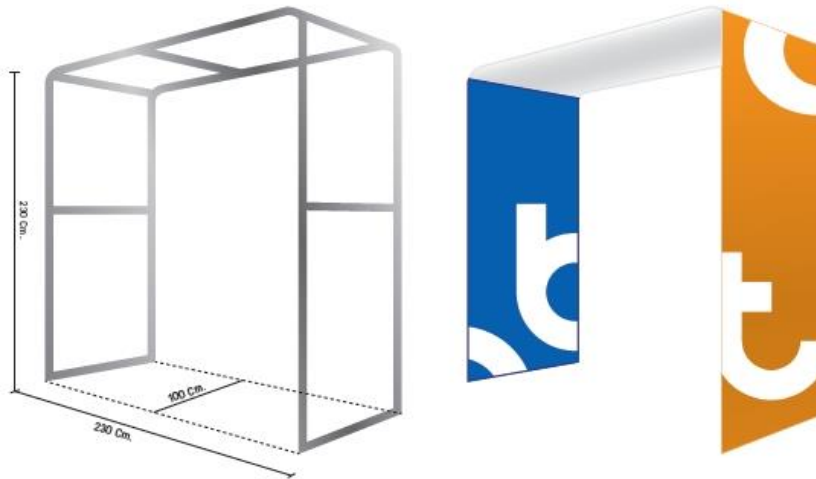

ชุดแต่งงาน เข้าบุร

NEW
COLLECTION

กระเป๋าผ้าเชิงเก็บ ชุดประตูผ้า 1 ใบ

DR-01

รหัสสินค้า	ขนาดสินค้า WxLxH (Cm.)	งานพิมพ์ WxLxH (Cm.)	ราคาโครง	ราคาพิมพ์ พิมพ์ 1 หน้า	ราคาพิมพ์ พิมพ์ 2 หน้า
DR-01	240x100x230	105x700	12,900	6,600	8,800